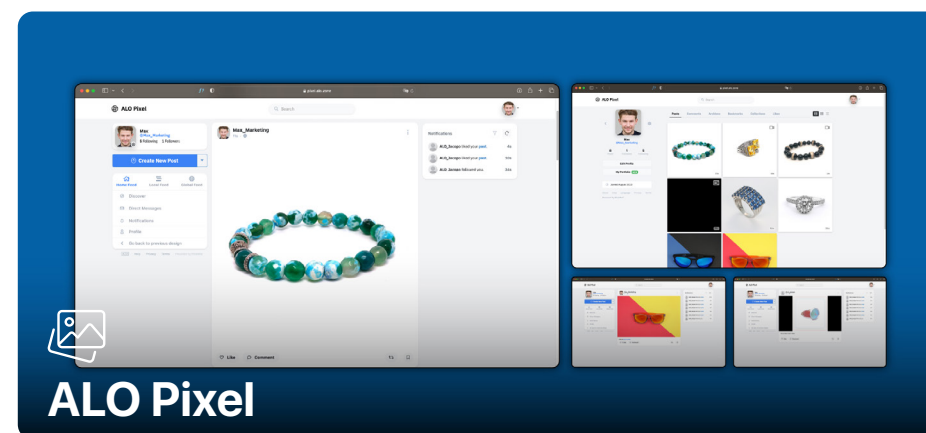

ALO Pixel

The new B2B cloud-based platform to display your products in a digital showcase, without wasting time uploading photos and videos of your collections, and completely free of charge

La nuova piattaforma B2B cloud-based per esporre i tuoi prodotti digitalmente, senza dover perdere tempo nel caricare foto e video delle tue collezioni e in maniera completamente gratuita.