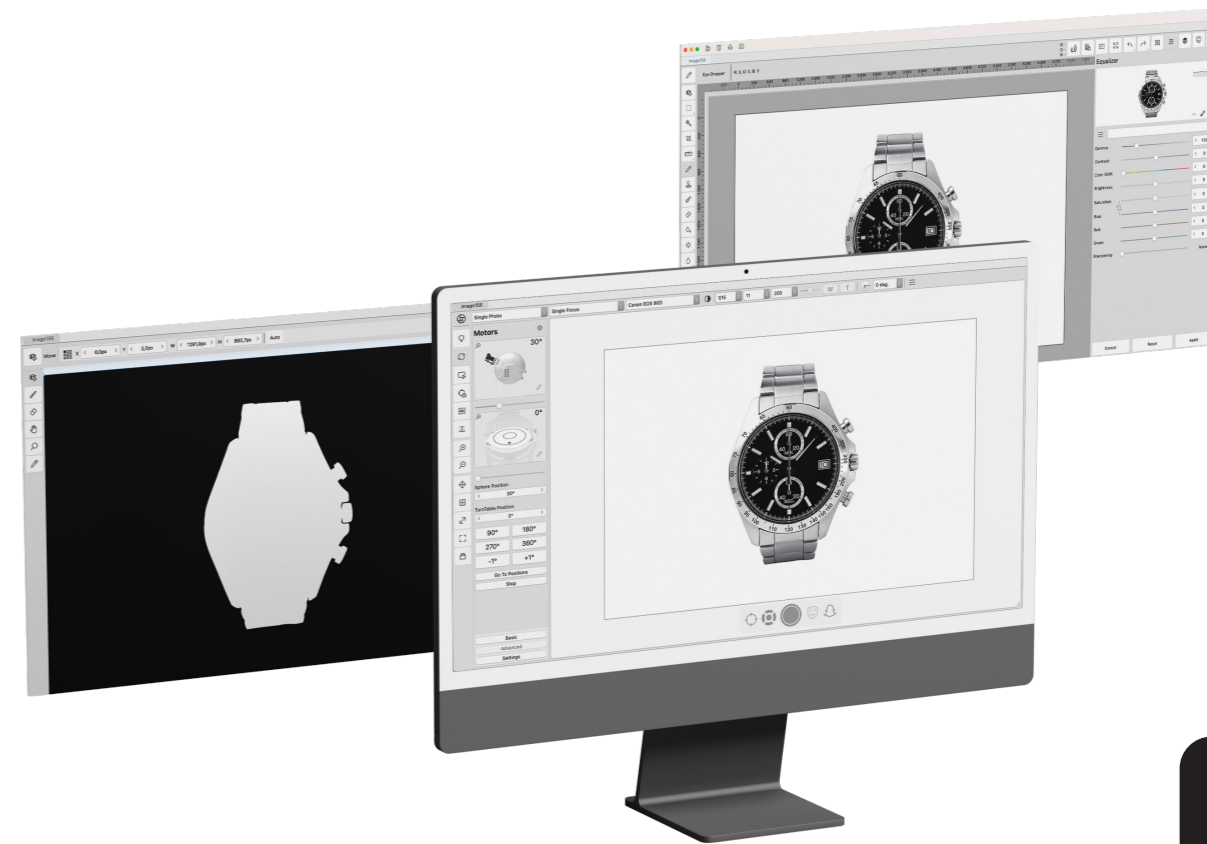

With ALO Photo Scan 6 you'll be able to control ALO equipments with an easy and intuitive interface. You can define rotation angles and light scenes to create pictures and 360° videos in high resolution. And you don't need to be a professional to use it.

Con ALO Photo Scan 6 potrai controllare tutti i sistemi ALO con un'interfaccia facile ed intuitiva. Puoi definire angoli di rotazione e scene di luce per creare immagini e video a 360° in alta risoluzione. E non è necessario essere un professionista per utilizzarlo.

ALO ELECTRONIC LIGHTING SYSTEM

ALO ELECTRONIC LIGHTING SYSTEM

The proprietary system fully controls the ALO Photo Sphere lights directly from the app, in terms of light tone and color intensity.

Il nostro sistema proprietario per controllare tonalità e colore delle luci di ALO Photo Sphere, in modo indipendente e direttamente tramite app.

MULTIFOCUS

MULTIFUOCO

With this mode it is not necessary to set the camera for each shot, but simply choose the spots you want to have in focus through the app. The focus stacking function allows you to get completely sharp photos by the combination of different shots.

Con questa modalità non è necessario impostare la fotocamera per ogni scatto, ma basterà semplicemente scegliere i punti che si desidera avere a fuoco tramite la app. La funzione focus stacking ti permetterà di ottenere immagini completamente nitide, combinando le diverse foto tra loro.

APS6