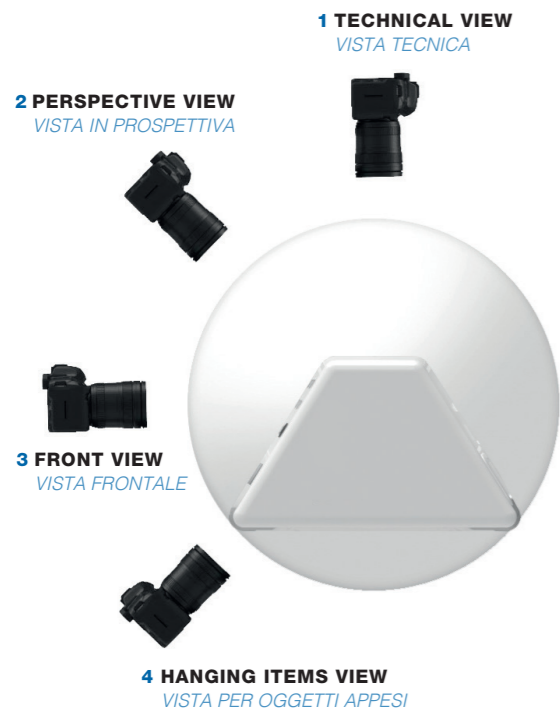

#### *VELOCITÀ ADATTABILE*

Thanks to the Variable Speed Controller, you will be able to position ALO Photo Sphere in a rush and enjoy smooth movements during video recording.

*Grazie allo Speed Controller sarai in grado di posizionare ALO Photo Sphere in un istante e goderti la fluidità di un movimento delicato durante le registrazioni video.*

## HARDWARE / SPHERE POSITIONS

HARDWARE / POSIZIONI SFERA

Two robotic axis and two manual axis, contribute to obtain a 360° view of the product. Without touching it.

*Due assi robotiche e due manuali contribuiscono ad ottenere una visualizzazione a 360° del prodotto. Senza toccarlo.*