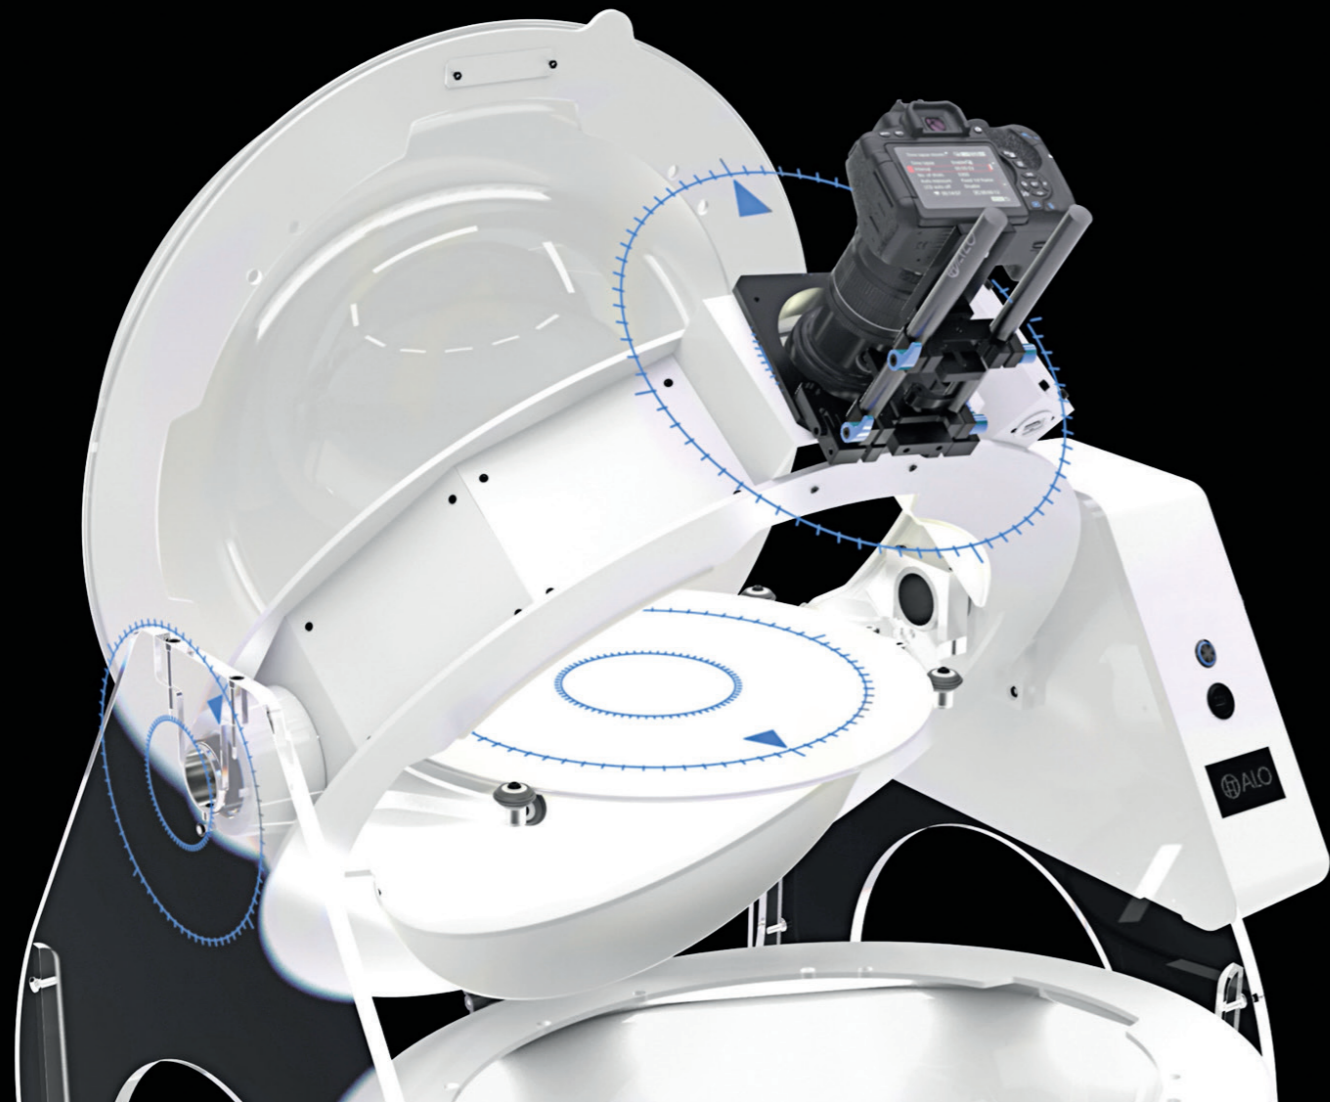

ALO  
**Photo Sphere**

PRODUCTS VISUAL CONTENTS

ALO  
**Photo Sphere**

PRODUCTS VISUAL CONTENTS

YOUR CREATIVE ZONE

ALO Photo Sphere is our top of the line equipment. With its 3 rotation axis, allows anybody to create amazing photos and videos suitable for every need: e-Commerce, technical photography, still life, social media contents, catalogues and magazines. The machine allows to create videos, live presentations and 360° picture animations.

*ALO Photo Sphere è la nostra soluzione top di gamma. Con i suoi 3 assi di rotazione, permette di creare foto e video adatti ad ogni esigenza: e-Commerce, foto interne, still life, contenuti social media, cataloghi e riviste. L'incredibile versatilità della macchina consente anche di fare video, presentazioni live e creare animazioni a 360°.*