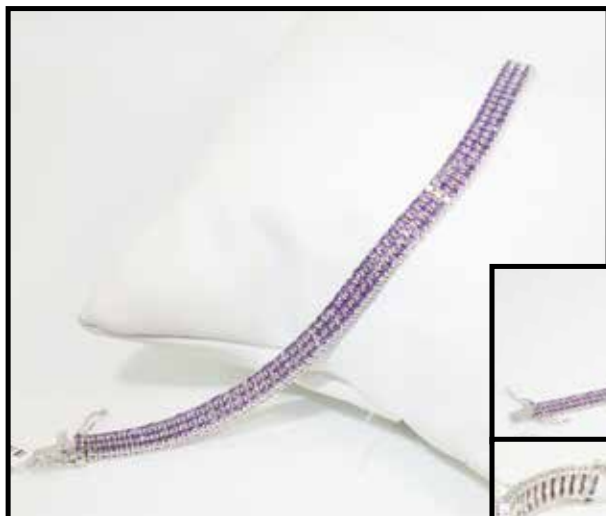

ART: BRKIM-SP

GR Oro 18KT: 16,30

Ct DIAMANTI: BR 0,06

Ct AMETISTA: AM 4,15

NUMERO PIETRE: 250